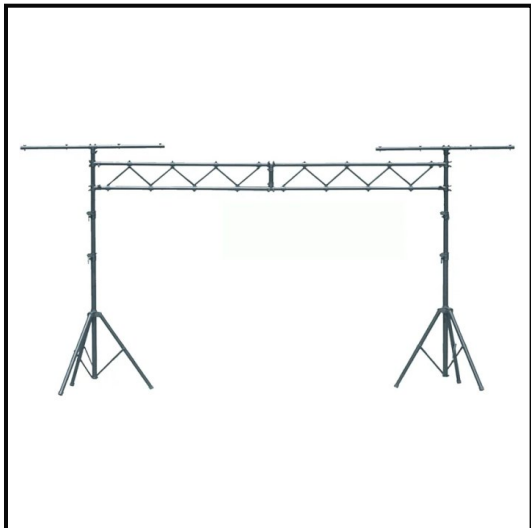

# TEMPO LST200

Márka: **TEMPO** · Cikkszám: **4052809410999** · Kategória: **Fény állványok**

MÁRKA	<b>TEMPO</b>
CIKKSZÁM	<b>4052809410999</b>
KATEGÓRIA	<b>Fény állványok</b>

## MŰSZAKI ADATOK / SPECIFICATIONS

Magasság	<b>Állítható: 1520 - 3250 mm</b>
Fesztáv	<b>Állítható: 1500 - 4000 mm</b>
Teherbírási	<b>100 Kg</b>
Szín	<b>Fekete</b>
Tömeg	<b>20 Kg</b>